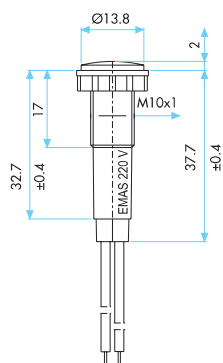

* Цвет/Colour В: Белый/White, К: Красный/Red, М: Синий/Blue, S: Жёлтый/Yellow, Y: Зелёный/Green

Лампы неоновые / Neon Lamps

Код Order Code	Рабочее напряжение (В) Operation Voltage	Ток (мА) Current	Тип лампы / патрона Lamp and Socket Type	Стойкость (ч) Life (h)	Цвет Colour
PDA	220	1.10 ÷ 1.80	Неон. / пластмассовый Neon / Plastic	10.000	Жёлтый Yellow
NA101	220	0.80 ÷ 1.70	Неон. / резьбовой 10мм EX-10 Neon / Screwed 10mm EX-10	10.000	Жёлтый Yellow
NA101Y	220	0.45 ÷ 1.00	Неон. / резьбовой 10мм EX-10 Neon / Screwed 10mm EX-10	10.000	Зелёный Green
NA201	220	2.30 ÷ 2.50	Неон. / штыковой 10мм Ba9s Neon / Bayonet 10mm Ba9s	10.000	Жёлтый Yellow
NA201Y	220	1.60 ÷ 1.80	Неон. / штыковой 10мм Ba9s Neon / Bayonet 10mm Ba9s	10.000	Зелёный Green

PDA

NA101

NA201

Арматура сигнальная / Signal Lamps

Размеры (мм) / Dimensions (mm)

S220

S222

S224