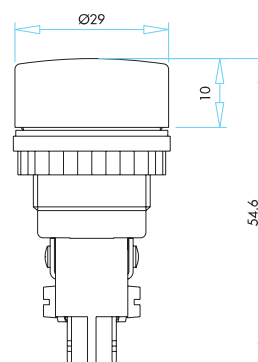

PDA

NA101

NA201

Арматура сигнальная / Signal Lamps

Размеры (мм) / Dimensions (mm)

S220

S222

S224