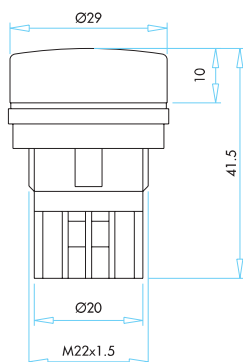

PDA

NA101

NA201

Арматура сигнальная / Signal Lamps

Размеры (мм) / Dimensions (mm)

S220

S222

S224