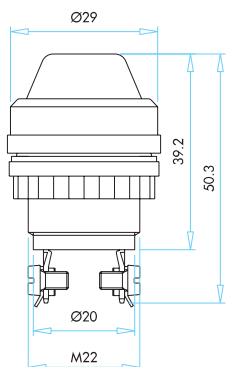

PDA

NA101

NA201

Арматура сигнальная / Signal Lamps

Размеры (мм) / Dimensions (mm)

S220

S222

S224