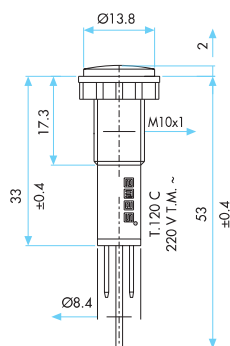

Арматура сигнальная / Signal Lamps

Размеры (мм) / Dimensions (mm)

S100

S102