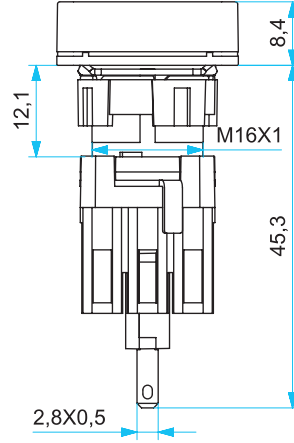

D9

D2

Sipariş Kodu Order Code	Adı Name
DA	16 mm Adaptör / 16 mm Adapter

Kumanda Butonları ve Sinyal Lambaları

Push Buttons and Signal Lamps

BOYUTLAR (mm) / DIMENSIONS (mm)

Dikdörtgen-Kare-Yuvarlak Buton
Rectangle-Square-Round Button