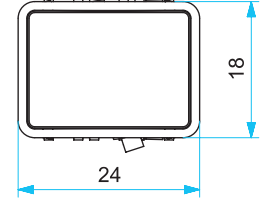

Dikdörtgen Buton
Rectangle Button