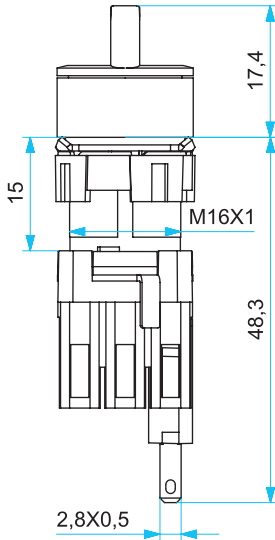

Seçici Buton
Selector Button