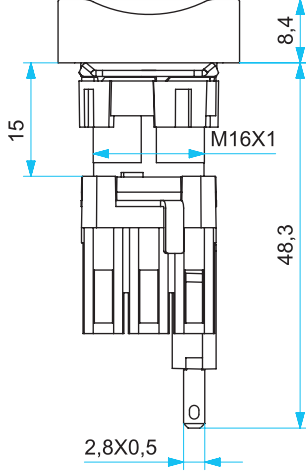

D SERİSİ YEDEKLERİ / SPARE PARTS FOR D SERIES PUSH BUTTONS

Sipariş Kodu Order Code	Kontakt Blok Tipi Contact Block Type		Işık* Light	Nominal Gerilim Nominal Voltage	Renk Colour
	Normal Açık Normally Open	Normal Kapalı Normally Closed			
D1	1	-	-	240V	-
D2	-	1	-	240V	-
D5	-	-	1	12-24V AC/DC	Beyaz / White
D6	-	-	1	12-24V AC/DC	Kırmızı / Red
D7	-	-	1	12-24V AC/DC	Mavi / Blue
D8	-	-	1	12-24V AC/DC	Sarı / Yellow
D9	-	-	1	12-24V AC/DC	Yeşil / Green

D9

D2

Sipariş Kodu Order Code	Adı Name
DA	16 mm Adaptör / 16 mm Adapter

Kumanda Butonları ve Sinyal Lambaları

Push Buttons and Signal Lamps

BOYUTLAR (mm) / DIMENSIONS (mm)

Dikdörtgen-Kare-Yuvarlak Buton
Rectangle-Square-Round Button