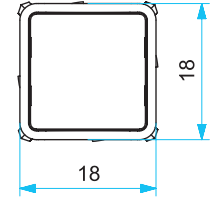

Kare Buton
Square Button