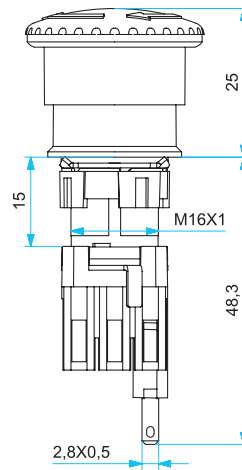

Emniyet Mantar Buton
Emergency Mushroom Button