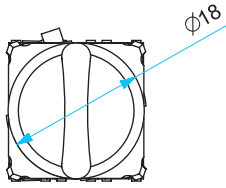

Seçici Buton
Selector Button